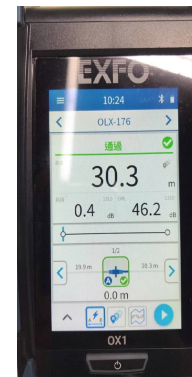

室內涵蓋規劃所需要的模擬軟體

實地現場查勘、涵蓋規畫模擬、工程建設設計

涵蓋規畫模擬

室內涵蓋規畫範例：

專業室內涵蓋規畫軟體：

台北101地下一樓：

量測訊號強度所使用的設備

正通科技以專業的量測設備確認戶外訊號強度與室內訊號強度 & 專業測量設備確認線路施工品質回波損耗/PIM/光纖