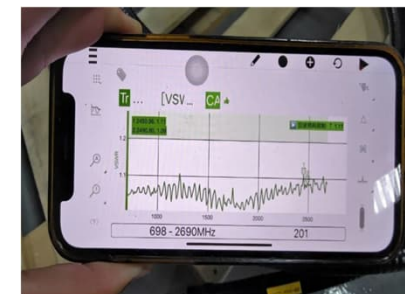

量測訊號強度所使用的設備

正通科技以專業的量測設備確認戶外訊號強度與室內訊號強度 & 專業測量設備確認線路施工品質回波損耗/PIM/光纖