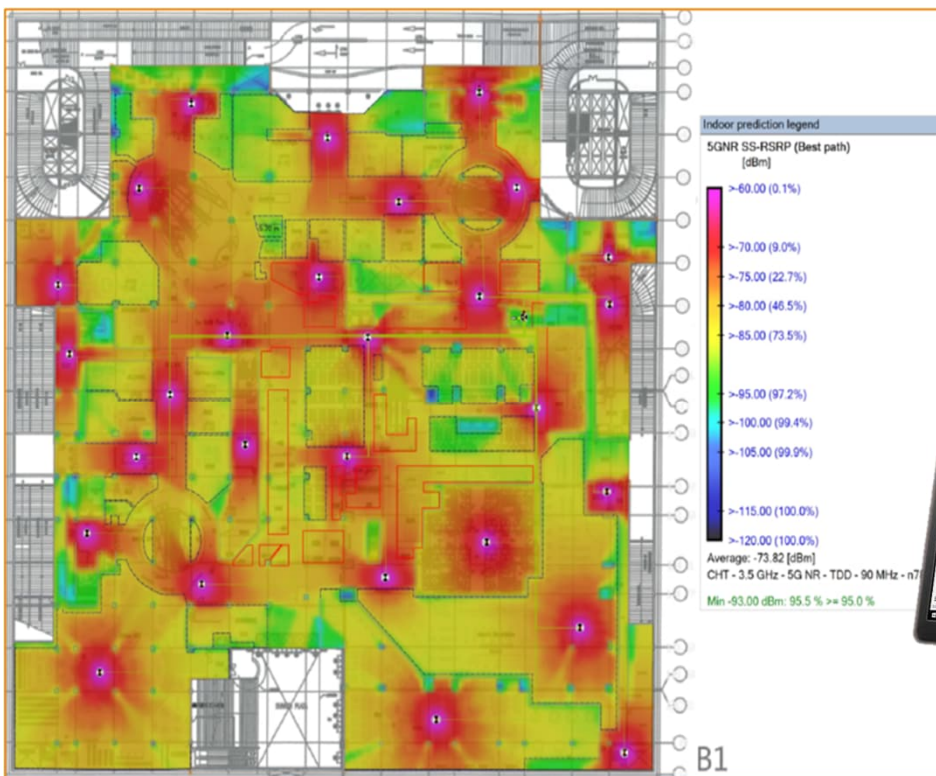

室內涵蓋規劃所需要的模擬軟體

實地現場查勘、涵蓋規畫模擬、工程建設設計

涵蓋規畫模擬

室內涵蓋規畫範例：

專業室內涵蓋規畫軟體：

台北101地下一樓：

量測訊號強度所使用的設備

正通科技以專業的量測設備確認戶外訊號強度與室內訊號強度 & 專業測量設備確認線路施工品質回波損耗/PIM/光纖

IPA Passive Intermodulation (PIM) Analyzer

天線場強測試的實驗室

Antenna Testing : Sub-6GHz, mmWave Chamber , mmWave Desktop CATR

**Sub-6GHz
Antenna Chamber
Bwant Farfield OTA :**

Scanner Size	1.5m x 1.5m
Frequency	600MHz to 8.5GHz
Scan Type	3D Farfiled
Chamber Size	7m x 4m x 3m
Measurement	Passive/Active/Throughput