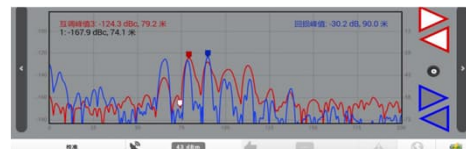

室內涵蓋規劃所需要的模擬軟體

實地現場查勘、涵蓋規畫模擬、工程建設設計

涵蓋規畫模擬

室內涵蓋規畫範例：

專業室內涵蓋規畫軟體：

台北101地下一樓：

量測訊號強度所使用的設備

正通科技以專業的量測設備確認戶外訊號強度與室內訊號強度 & 專業測量設備確認線路施工品質回波損耗/PIM/光纖

IPA Passive Intermodulation (PIM) Analyzer

天線場強測試的實驗室

Antenna Testing : Sub-6GHz, mmWave Chamber , mmWave Desktop CATR

**Sub-6GHz
Antenna Chamber
Bwant Farfield OTA :**

Scanner Size	1.5m x 1.5m
Frequency	600MHz to 8.5GHz
Scan Type	3D Farfiled
Chamber Size	7m x 4m x 3m
Measurement	Passive/Active/Throughput