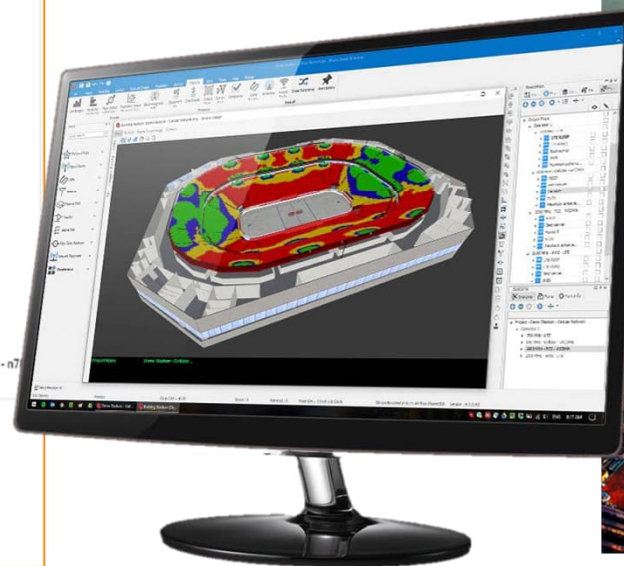

室內涵蓋規劃所需要的模擬軟體

實地現場查勘、涵蓋規畫模擬、工程建設設計

涵蓋規畫模擬

室內涵蓋規畫範例：

專業室內涵蓋規畫軟體：

台北101地下一樓：

量測訊號強度所使用的設備

正通科技以專業的量測設備確認戶外訊號強度與室內訊號強度 & 專業測量設備確認線路施工品質回波損耗/PIM/光纖